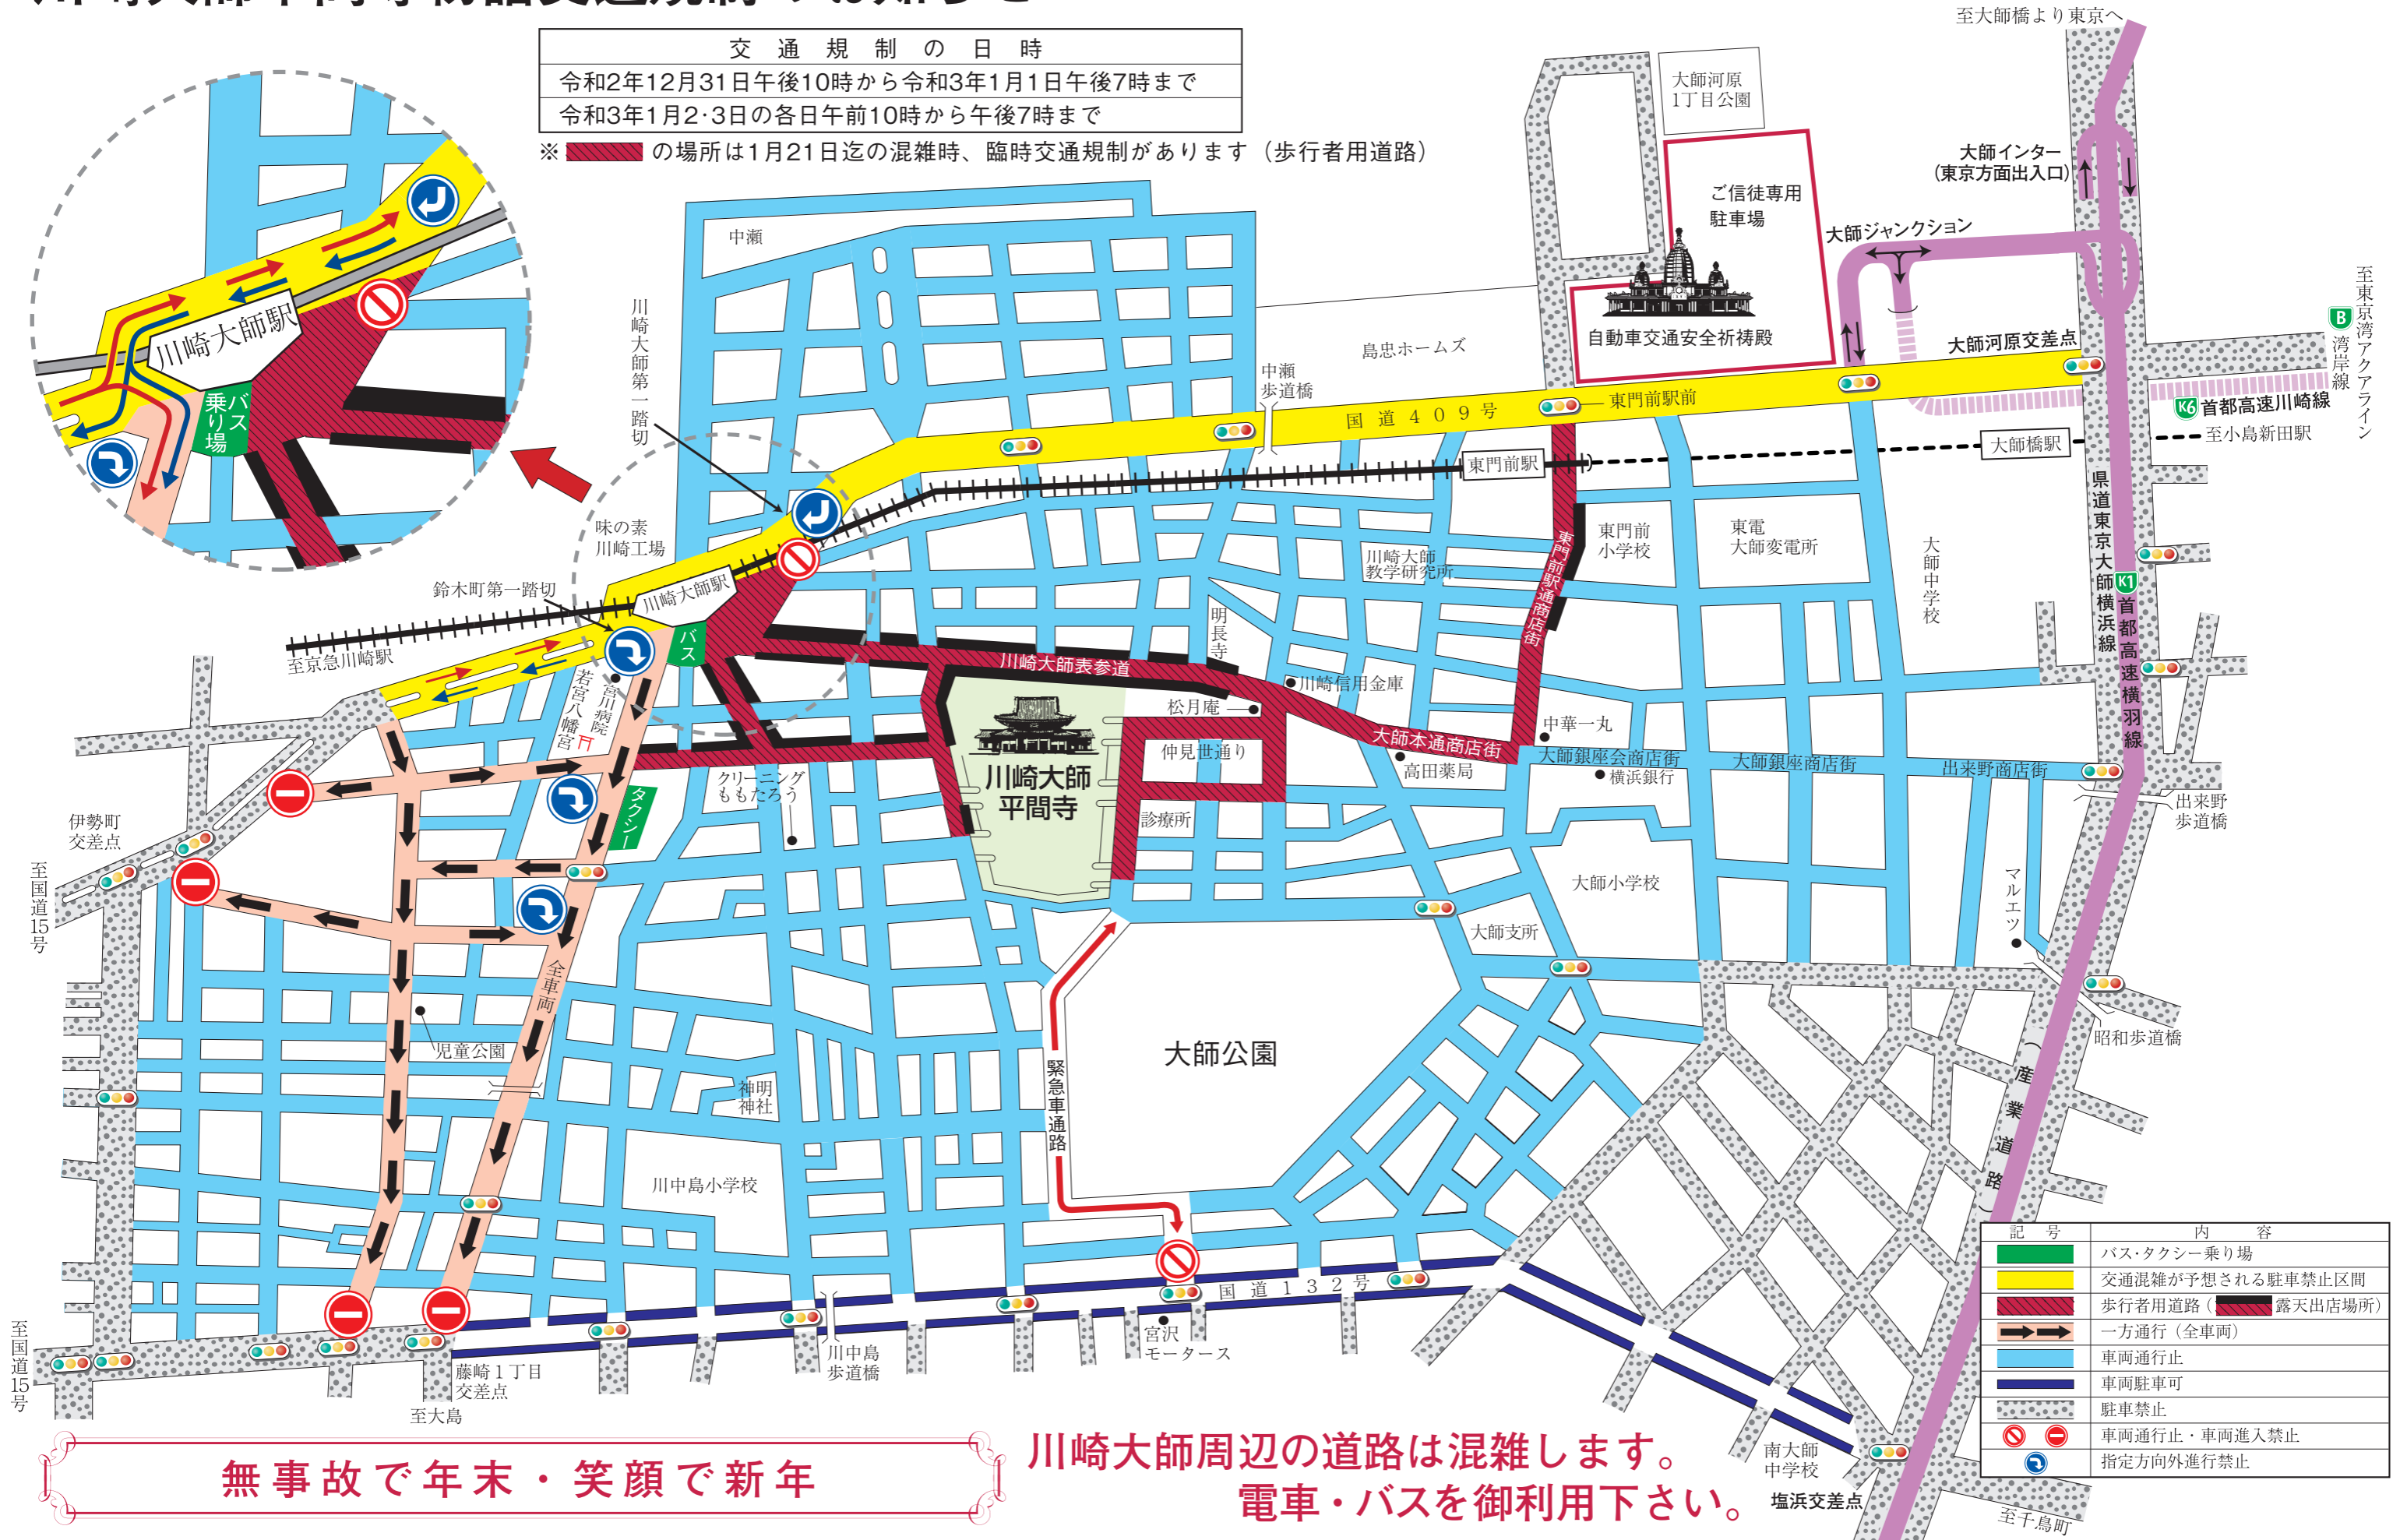

川崎大師平間寺初詣交通規制のお知らせ

交通規制の日時
 令和2年12月31日午後10時から令和3年1月1日午後7時まで
 令和3年1月2・3日の各日午前10時から午後7時まで

※  の場所は1月21日迄の混雑時、臨時交通規制があります（歩行者用道路）

記号	内容
	バス・タクシー乗り場
	交通混雑が予想される駐車禁止区間
	歩行者用道路 (露天主店場所)
	一方通行 (全車両)
	車両通行止
	車両駐車可
	駐車禁止
	車両通行止・車両進入禁止
	指定方向外進行禁止

無事故で年末・笑顔で新年

川崎大師周辺の道路は混雑します。
 電車・バスを御利用下さい。